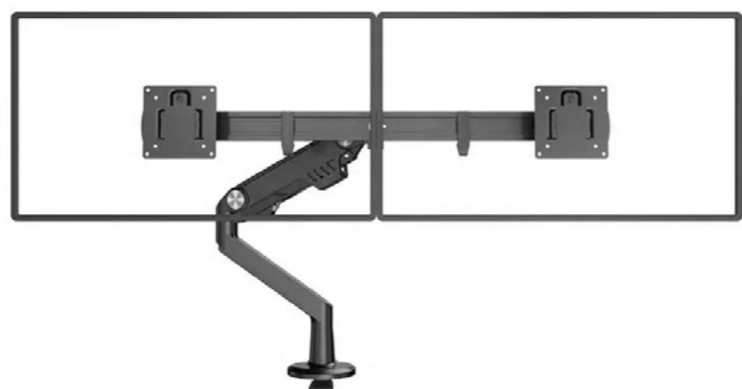

## A1R

**HW1**

**HW2**

**HW3**

**D1**

**C1**

### Alto A1

Height 20 / 27 cm

Top dimensions 23 x 22 cm

Base material *Premium wood options*