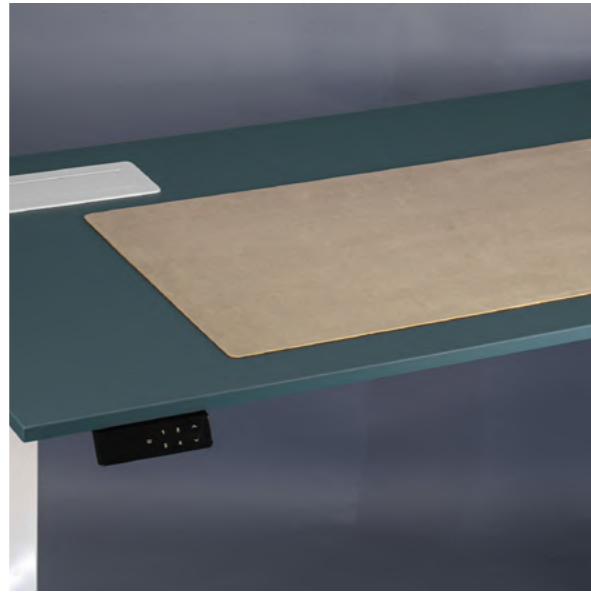

### Alto A1

Height 20 / 27 cm

Top dimensions 23 x 22 cm

Base material *Premium wood options*

### Alto C1

Height 8 / 14 cm

Top dimensions 50 x 21 cm

### Oris 01

Height 8 / 14 cm

Dimensions 60 / 90 x 17 / 25 cm

Shelf colour *Same as tabletops*