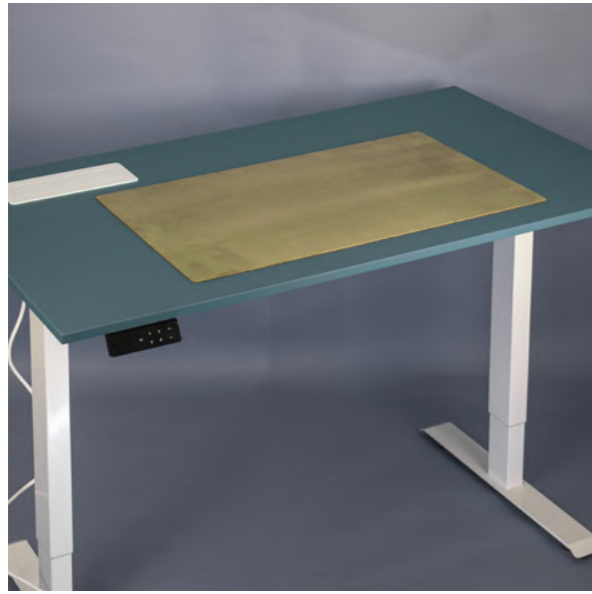

### Alto A1

Height 20 / 27 cm

Top dimensions 23 x 22 cm

Base material *Premium wood options*

### Alto C1

Height 8 / 14 cm

Top dimensions 50 x 21 cm

### Oris 01

Height 8 / 14 cm

Dimensions 60 / 90 x 17 / 25 cm

Shelf colour *Same as tabletops*